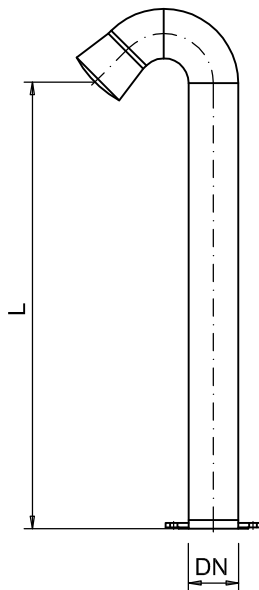

## Nackendusche ND

aus 1.4571, Oberfläche geschliffen,  
mit PVC-Einsatz am Kopfstück.  
Mit Flansch und Abdeckrosette.

Andere Maße auf Anfrage lieferbar.

 Anlagenbau für  
Wassertechnologie

Berliner Allee 51-53 30855 Langenhagen  
Tel.: 0511/7401973 Fax: 0511/74019750  
Internet: [www.afw-wasser.de](http://www.afw-wasser.de)

Abmessungen			Artikelnummer
Standardhöhe-L	Flansch-DN	Typ	
1000	100	ND-01	A448120001