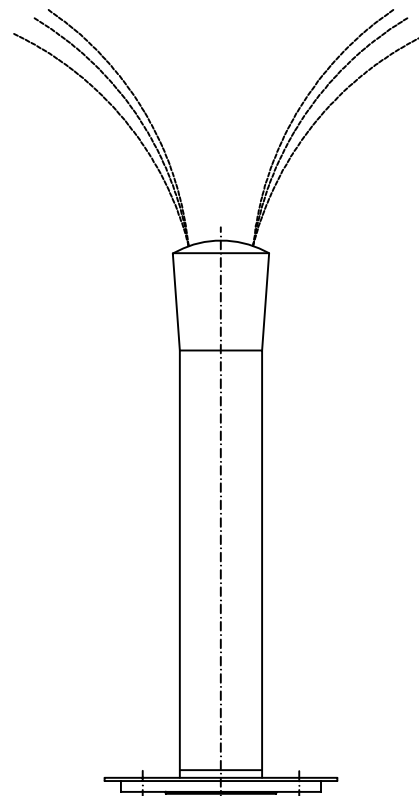

Attraktion WFO

Wasserfontäne WFO

aus 1.4571, Oberfläche geschliffen,
geeignet für den Einbau in Kinder-
Planschbecken.

Mit Flansch und Abdeckrosette.

Andere Maße auf Anfrage lieferbar.

	Abmessungen		Artikelnummer
Standardhöhe	Durchmesser	Typ	
500	65	WFO65-05	A448180065