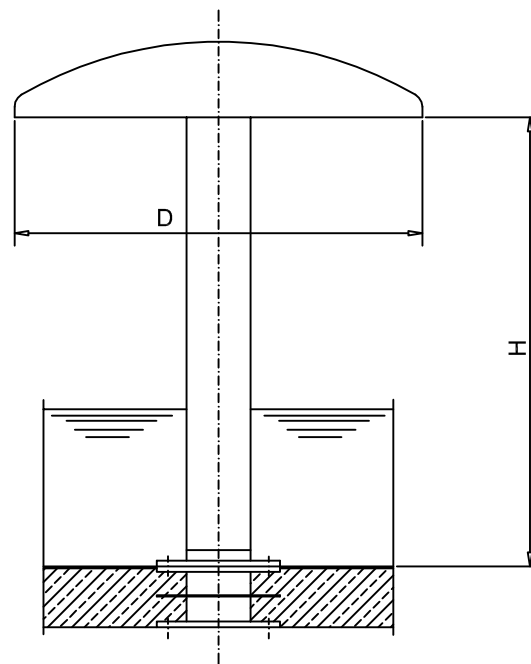

Attraktion WP

Wasserpilz WP

Material 1.4571, Oberfläche geschliffen
komplett mit Einbauteilen.
Haube auch in GFK lieferbar.
Einbauteil auch in 90° lieferbar

Abmessungen		Artikelnummer
D	H	
1000	2200	A448190100
1300	2200	A448190130
1600	2200	A448190160
1800	2200	A448190180
2000	2200	A448190200
2200	2200	A448190220
2400	2200	A448190240