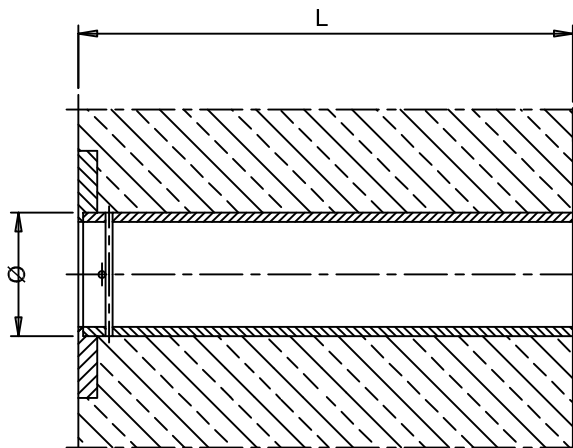

Beckeneinbauteil RAV

Rinnenablaufventil RAV

aus PVC-Auflagering mit Kreuzsteg
Material 1.4571, (RAVxxx-P),
in Gewindeausführung (RAVxxx-G)
Kontermutter und Dichtung
oder mit Lochplatte (RAVxxx-L).

L=max 150mm

Abmessungen		Artikelnummer
Ventil Ø in Zoll	Typ	
1½"	RAV150-P	A447530150
2"	RAV200-P	A447530200
2½"	RAV250-P	A447530250
1½"	RAV150-G	A447531150
2"	RAV200-G	A447531200
2½"	RAV250-G	A447531250
1½"	RAV150-L	A447532150
2"	RAV200-L	A447532200
2½"	RAV250-L	A447532250