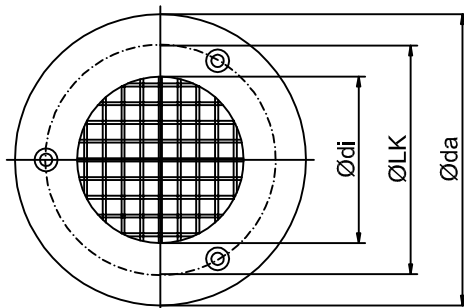

## Beckeneinbauteil SR

### Siebe und Rosetten SR

Sieb und Rosette aus 1.4571  
zur Abdeckung der Zulaufdüsen gem. GUV.  
Rosette auch aus PVC-weiß lieferbar.

Gegen Mehrpreis auch für Folienbecken  
lieferbar.

Ø da	Abmessungen			Artikelnummer	
	LK	Ø di	Typ	1.4571	PVC-weiß
100	80	60	SR060	A447550060	A447551060
120	90	75	SR075	-	A447551075
140	110	80	SR080	A447550080	A447551080
170	135	100	SR100	A447550100	A447551100
200	170	140	SR140	A447550140	A447551140